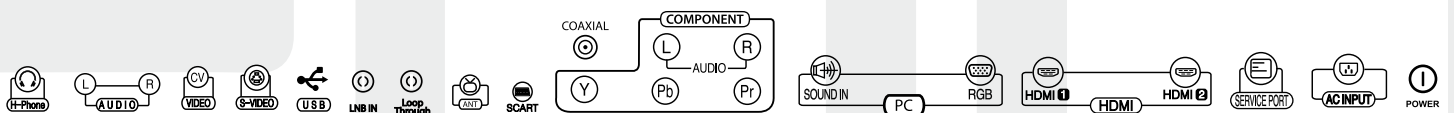

Anschlüsse	
Video Ein-/Ausgang	1 SCART (Full)
S-Video Eingang	Mini Din 4-pin
Component Eingang	RCA
Composite Eingang	RCA
HDMI Eingang	2 HDMI mit HDCP
PC RGB Eingang	1360x768
PC Audio Eingang	Stereo Klinkenstecker 3,5 mm
Ausgang für Kopfhörer	Stereo Klinkenstecker 3,5 mm
S/PDIF Ausgang	Koaxial (RCA)
Common Interface	1 Slot CI+ kompatibel zu HD+
RS-232C	Klinkenstecker 3,5 mm für Service
USB	USB 2.0
RF In (DVB-T & analog RF)	1
RF In (SAT)	1
RF Out (SAT)	1

Bild	
Auflösung	1366x768
Format	Auto/16:9/4:3/Zoom1/Zoom2/ Panorama
Helligkeit	450 cd/m²
Kontrast	1000:1
Dynamischer Kontrast	45.000:1
Blickwinkel	178°
Farbintensivierung	Flesh Tone Enhancement
Reaktionszeit	8 ms

Audio	
Lautsprecher	2 x 2 Wege Lautsprecher
Audio Ausgang	7 W + 7 W
Tonsystem	Standard/Music/Movie/Speech/ User
Sound	5 Band Equalizer

Charakteristiken	
PVR	Ja
Time Shift	Ja
Automatischer & manueller Sendersuchlauf	Ja
EPG	Ja
Videotext & DVB Untertitel	Ja
PIP	Ja (bei internen Signalquellen eingeschränkt)
Sleep Timer	Ja
Hotel Funktionen	Ja
Mehrsprachiges Menü	Deutsch, Englisch, Italienisch, Französisch, Spanisch, Holländisch

Abmessungen / Gewicht	
Abmessungen (BxHxT)	690x550x215 mm (mit Standfuß) 690x515x115 mm (ohne Standfuß)
Gewicht	13,1 kg

Wandhalterung	
VESA Standard	200/200 mm (Wandhalterung nicht inbegriffen)

Leistung	
Stromversorgung	230V (50 Hz)
Konsum	In Betrieb: 109 W, max. 115 W Standby: max. 1 W