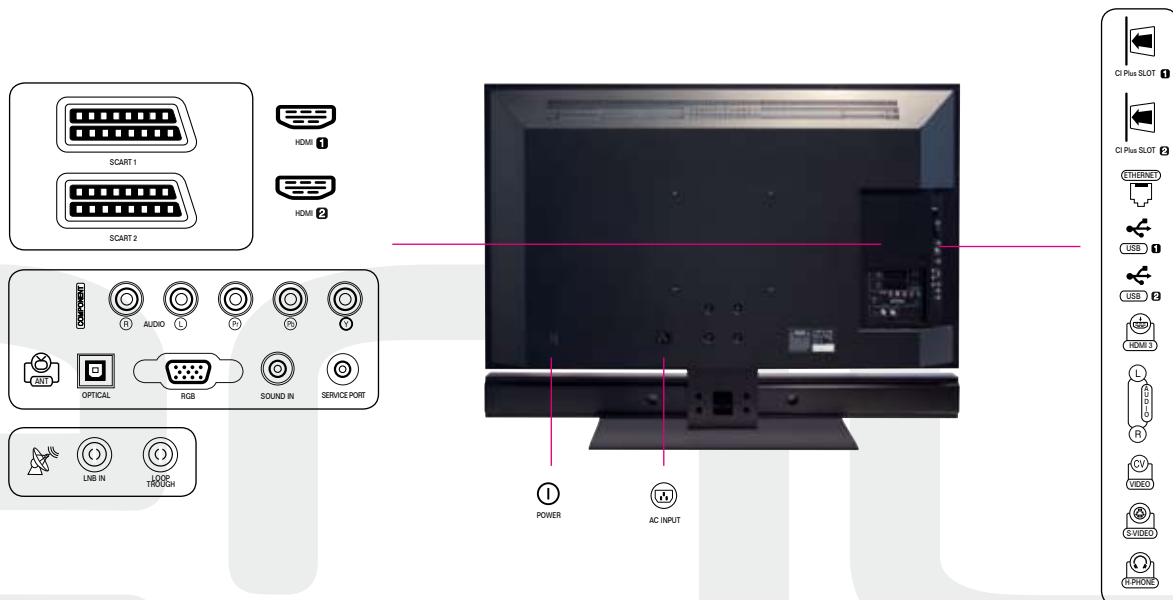

Bild

Auflösung	1920x1080
Bildfrequenz	100 Hz
Format	Auto/16:9/14:9/4:3/Zoom1/ Zoom2/Panorama
Helligkeit	500 cd/m²
Kontrast	1500:1
Dynamischer Kontrast	50.000:1
Blickwinkel	178°
Farbintensivierung	3D Comb Filter Motion adaptive noise reduction Motion adaptive deinterlace
Reaktionszeit	5 ms

Audio

Lautsprecher	2 x 2 Wege Lautsprecher
Audio Ausgang	7 W + 7 W (max.)
Tonsystem	Standard/Music/Movie/Speech/ User
Sound	5 Band Equalizer

Charakteristiken

PVR	Ja
Time Shift	Ja
Automatischer & manueller Sendersuchlauf	Ja
EPG	Ja
Videotext & DVB Untertitel	Ja
PIP, PBP, POP	Ja, (DTV picture in picture) (bei internen Signalquellen eingeschränkt)
USB 2.0	Ja
Sleep Timer	Ja
Hotel Funktionen	Ja
Mehrsprachiges Menü	Deutsch, Englisch, Französisch, Italienisch, Spanisch, Holländisch

Abmessungen / Gewicht

Abmessungen (BxHxT)	1026x760x257 mm (mit Standfuß) 1026x728x102 mm (ohne Standfuß)
Gewicht	27 kg

Wandhalterung

VESA Standard	200/200 mm (Wandhalterung nicht inbegriffen)

Leistung

Stromversorgung	AC 100 ~ 240V
Konsum	In Betrieb: 298 W Standby: max. 1 W