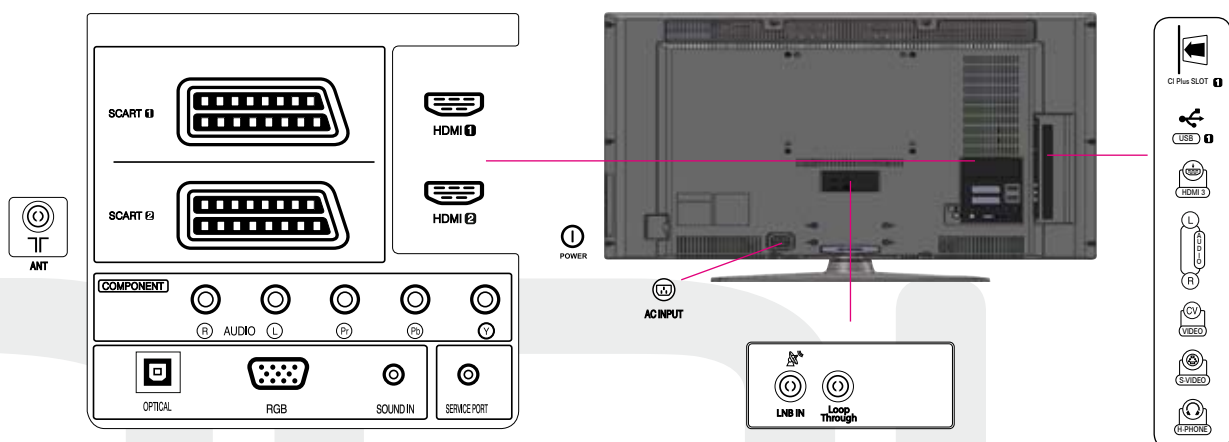

Bild

Auflösung	1920x1080
Bildfrequenz	100 Hz
Format	Auto/16:9/4:3/Zoom1/Zoom2/ Panorama
Helligkeit	500 cd/m²
Kontrast	1400:1
Dynamischer Kontrast	50.000:1
Blickwinkel	178°
Farbintensivierung	3D Comb Filter Motion adaptive noise reduction Motion adaptive deinterlace
Reaktionszeit	5 ms

Audio

Lautsprecher	2 Lautsprecher
Audio Ausgang	7 W + 7 W (max.)
Tonsystem	Standard/Music/Movie/Speech/ User
Sound	5 Band Equalizer

Charakteristiken

PVR	Ja
Time Shift	Ja
Automatischer & manueller Sendersuchlauf	Ja
EPG	Ja
Videotext & DVB Untertitel	Ja
PIP, BPB, POP	Ja, (DTV picture in picture) (bei internen Signalquellen eingeschränkt)
USB 2.0	Ja
Sleep Timer	Ja
Hotel Funktionen	Ja
Mehrsprachiges Menü	Deutsch, Englisch, Französisch, Italienisch, Spanisch, Holländisch
Drehbarer Standfuß	Ja

Abmessungen / Gewicht

Abmessungen (BxHxT)	790x566x263 mm (32" mit Standfuß) 790x505x105 mm (32" ohne Standfuß) 917x652x270 mm (37" mit Standfuß) 917x598x100 mm (37" ohne Standfuß)
Gewicht	14, 5 / 18,6 kg

Wandhalterung

VESA Standard	200/200 mm (Wandhalterung nicht inbegriffen)

Leistung

Stromversorgung	AC 180 ~ 264 V, 50/60 Hz
Konsum	In Betrieb: 110 W / 160 W Standby: max. 1 W