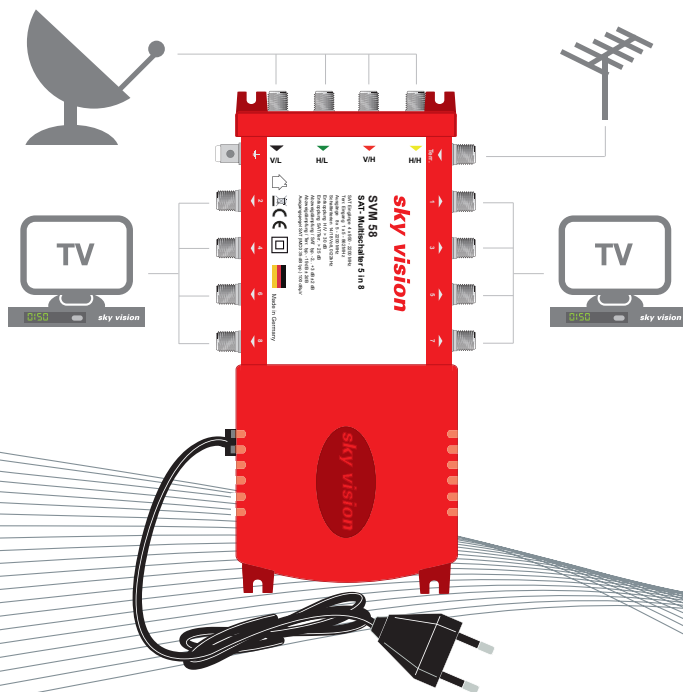

SAT-Multischalter 5 in 8

Multischalter für 8 Teilnehmer mit passiver Terrestrick

Genau richtig für Sie!

Die Ausstattung im Überblick:

- Bis zu 8 Teilnehmer können die digitale Programmvielfalt genießen
- Für Quattro- oder QUAD-LNB geeignet
- Einspeisemöglichkeit von terrestrischen Signalen
- Eingänge: 4 x SAT & 1 x Terrestrick
- Mit energiesparendem Schaltnetzteil

Auf einen Blick!

Die wichtigsten technischen Daten:

Eingänge:	4x SAT + 1x Terrestrisch
Ausgänge:	8x Teilnehmer
LNB Typ:	Quattro / Quad (Quattro Switch)
Schaltkriterien:	14/18 Volt, 0/22kHz
Frequenzbereich SAT:	950 - 2.200 MHz
Frequenzbereich Terr.:	5 - 862 MHz
Eingangsdämpfung SAT:	5...1 dB +/- 1 dB
Eingangsdämpfung Terr.:	19 dB +/- 2 dB
Entkopplung H/V:	> 30 dB

Rückflussdämpfung Eingang / Ausgang:	10 dB
Max. Ausgangspegel SAT:	100 dBµV
Max. Ausgangspegel Terr.:	passiv
Stromverbrauch Netzteil:	10 mA
Maße (LxBxH):	195 x 111 x 40 mm
Kartonmaße (LxBxH):	260 x 130 x 50 mm
Gewicht:	500 g
Arbeitsumgebung:	-20...50 °C