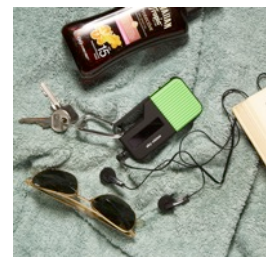

Genau richtig für Sie! Die Funktionen im Überblick

- DAB / DAB+ Digitalradio besticht durch glasklaren Sound und perfekten Empfang
- FM-Unterstützung (87,5 - 108 MHz) mit RDS-Anzeige (Sendernamen)
- 64 Speicherplätze für Radiostationen (32x DAB / 32x FM)
- Eingebauter Akku mit bis zu 7 Std. Musikwiedergabe
- Hochwertiger Kopfhörer im Lieferumfang enthalten
- LCD-Display mit blauer Hintergrundbeleuchtung
- Eingebaute LED-Leuchte als Taschenlampe einsetzbar
- Geringes Gewicht und kompakte Größe für mobilen Einsatz
- Befestigungshaken
- Ladefunktion über USB

Übersicht der wichtigsten technischen Daten

Radioempfang:	DAB + (174 - 240 MHz) / UKW (87,5 - 108 MHz)
RDS:	Ja
Speicherplätze:	64 Speicherplätze (32x DAB / 32x FM)
Lautsprecher- ausgangsleistung:	Keine Lautsprecher verbaut
Stromversorgung:	Integrierter Akku (3,7 V / 300 mA)
Netzkabellänge:	32 cm USB-Ladekabel
Anschlüsse:	Kopfhöreranschluss (3,5 mm Klinke)
Display:	4,3 cm großes LCD-Display mit blauer Hintergrundbeleuchtung (128x32 DOT-Matrix)
Maße:	92 x 48 x 18 mm
Gewicht:	52 g

Änderungen und Fehler vorbehalten. Stand: 10/2018

Die Details zum Lieferumfang

DAB 10 G, Kopfhörer, USB-Ladekabel, Karabiner, Bedienungsanleitung