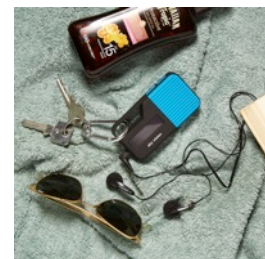

Genau richtig für Sie! Die Funktionen im Überblick

- DAB / DAB+ Digitalradio besticht durch glasklaren Sound und perfekten Empfang
- FM-Unterstützung (87,5 - 108 MHz) mit RDS-Anzeige (Sendernamen)
- 64 Speicherplätze für Radiostationen (32x DAB / 32x FM)
- Eingebauter Akku mit bis zu 7 Std. Musikwiedergabe
- Hochwertiger Kopfhörer im Lieferumfang enthalten
- LCD-Display mit blauer Hintergrundbeleuchtung
- Eingebaute LED-Leuchte als Taschenlampe einsetzbar
- Geringes Gewicht und kompakte Größe für mobilen Einsatz
- Befestigungshaken
- Ladefunktion über USB

Übersicht der wichtigsten technischen Daten

Radioempfang:	DAB + (174 - 240 MHz) / UKW (87,5 - 108 MHz)
RDS:	Ja
Speicherplätze:	64 Speicherplätze (32x DAB / 32x FM)
Lautsprecher- ausgangsleistung:	Keine Lautsprecher verbaut
Stromversorgung:	Integrierter Akku (3,7 V / 300 mA)
Netzkabellänge:	32 cm USB-Ladekabel
Anschlüsse:	Kopfhöreranschluss (3,5 mm Klinke)
Display:	4,3 cm großes LCD-Display mit blauer Hintergrundbeleuchtung (128x32 DOT-Matrix)
Maße:	92 x 48 x 18 mm
Gewicht:	52 g

Änderungen und Fehler vorbehalten. Stand: 10/2018

Die Details zum Lieferumfang

DAB 11 B, Kopfhörer, USB-Ladekabel, Karabiner, Bedienungsanleitung