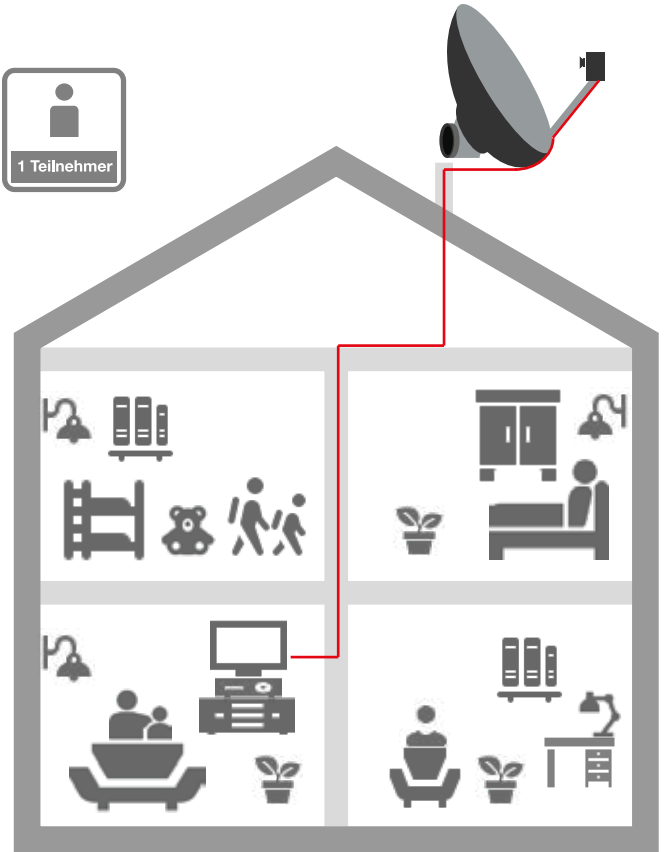

LNB-Ratgeber: **Single-LNB**

Satellitenempfang für einen Teilnehmer

sky vision LNB S511

- Single Universal LNB
- 1 Teilnehmer
- Geringes Rauschmaß mit nur 0,1 dB typ.
- Vergoldeter F-Anschluss
- Wetterschutztüle im Lieferumfang

sky vision