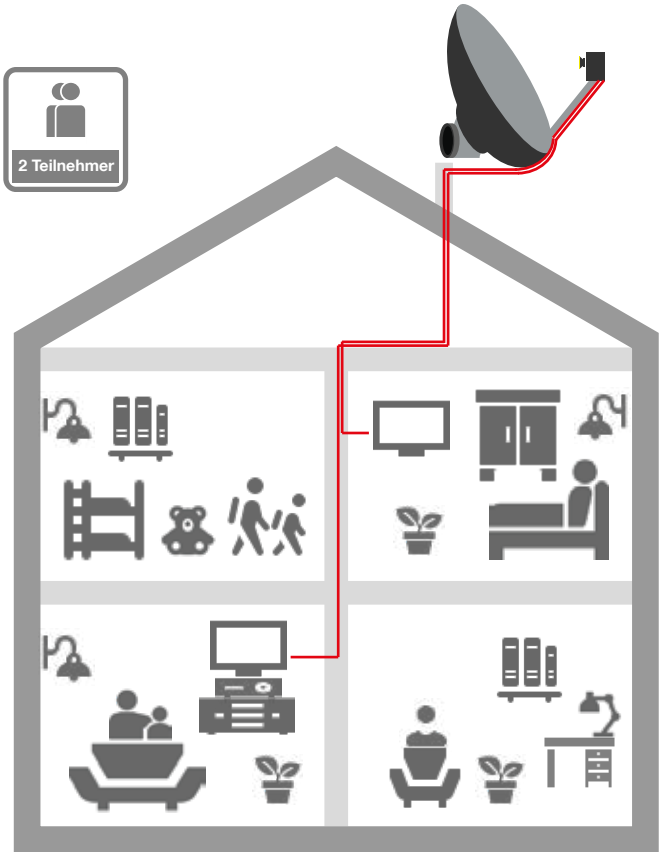

LNB-Ratgeber: **Twin-LNB**

Satellitenempfang für zwei Teilnehmer

sky vision LNB S520

- Twin Universal LNB
- 2 Teilnehmer
- Geringes Rauschmaß mit nur 0,1 dB typ.
- Vergoldete F-Anschlüsse
- Wetterschutz integriert

sky vision