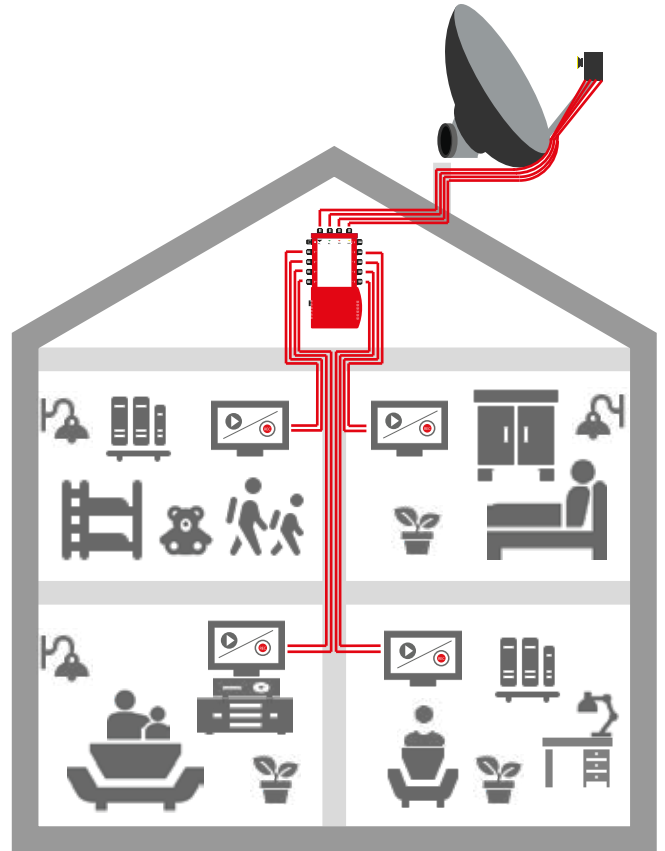

LNB-Ratgeber: Quattro-LNB

Satellitenempfang für Multischalterbetrieb

sky vision LNB S540

- Quattro LNB (nur in Verbindung mit Multischalter)
- Teilnehmeranzahl abhängig vom Multischalter
- Geringes Rauschmaß mit nur 0,1 dB typ.
- Vergoldete F-Anschlüsse
- Wetterschutz integriert

sky vision